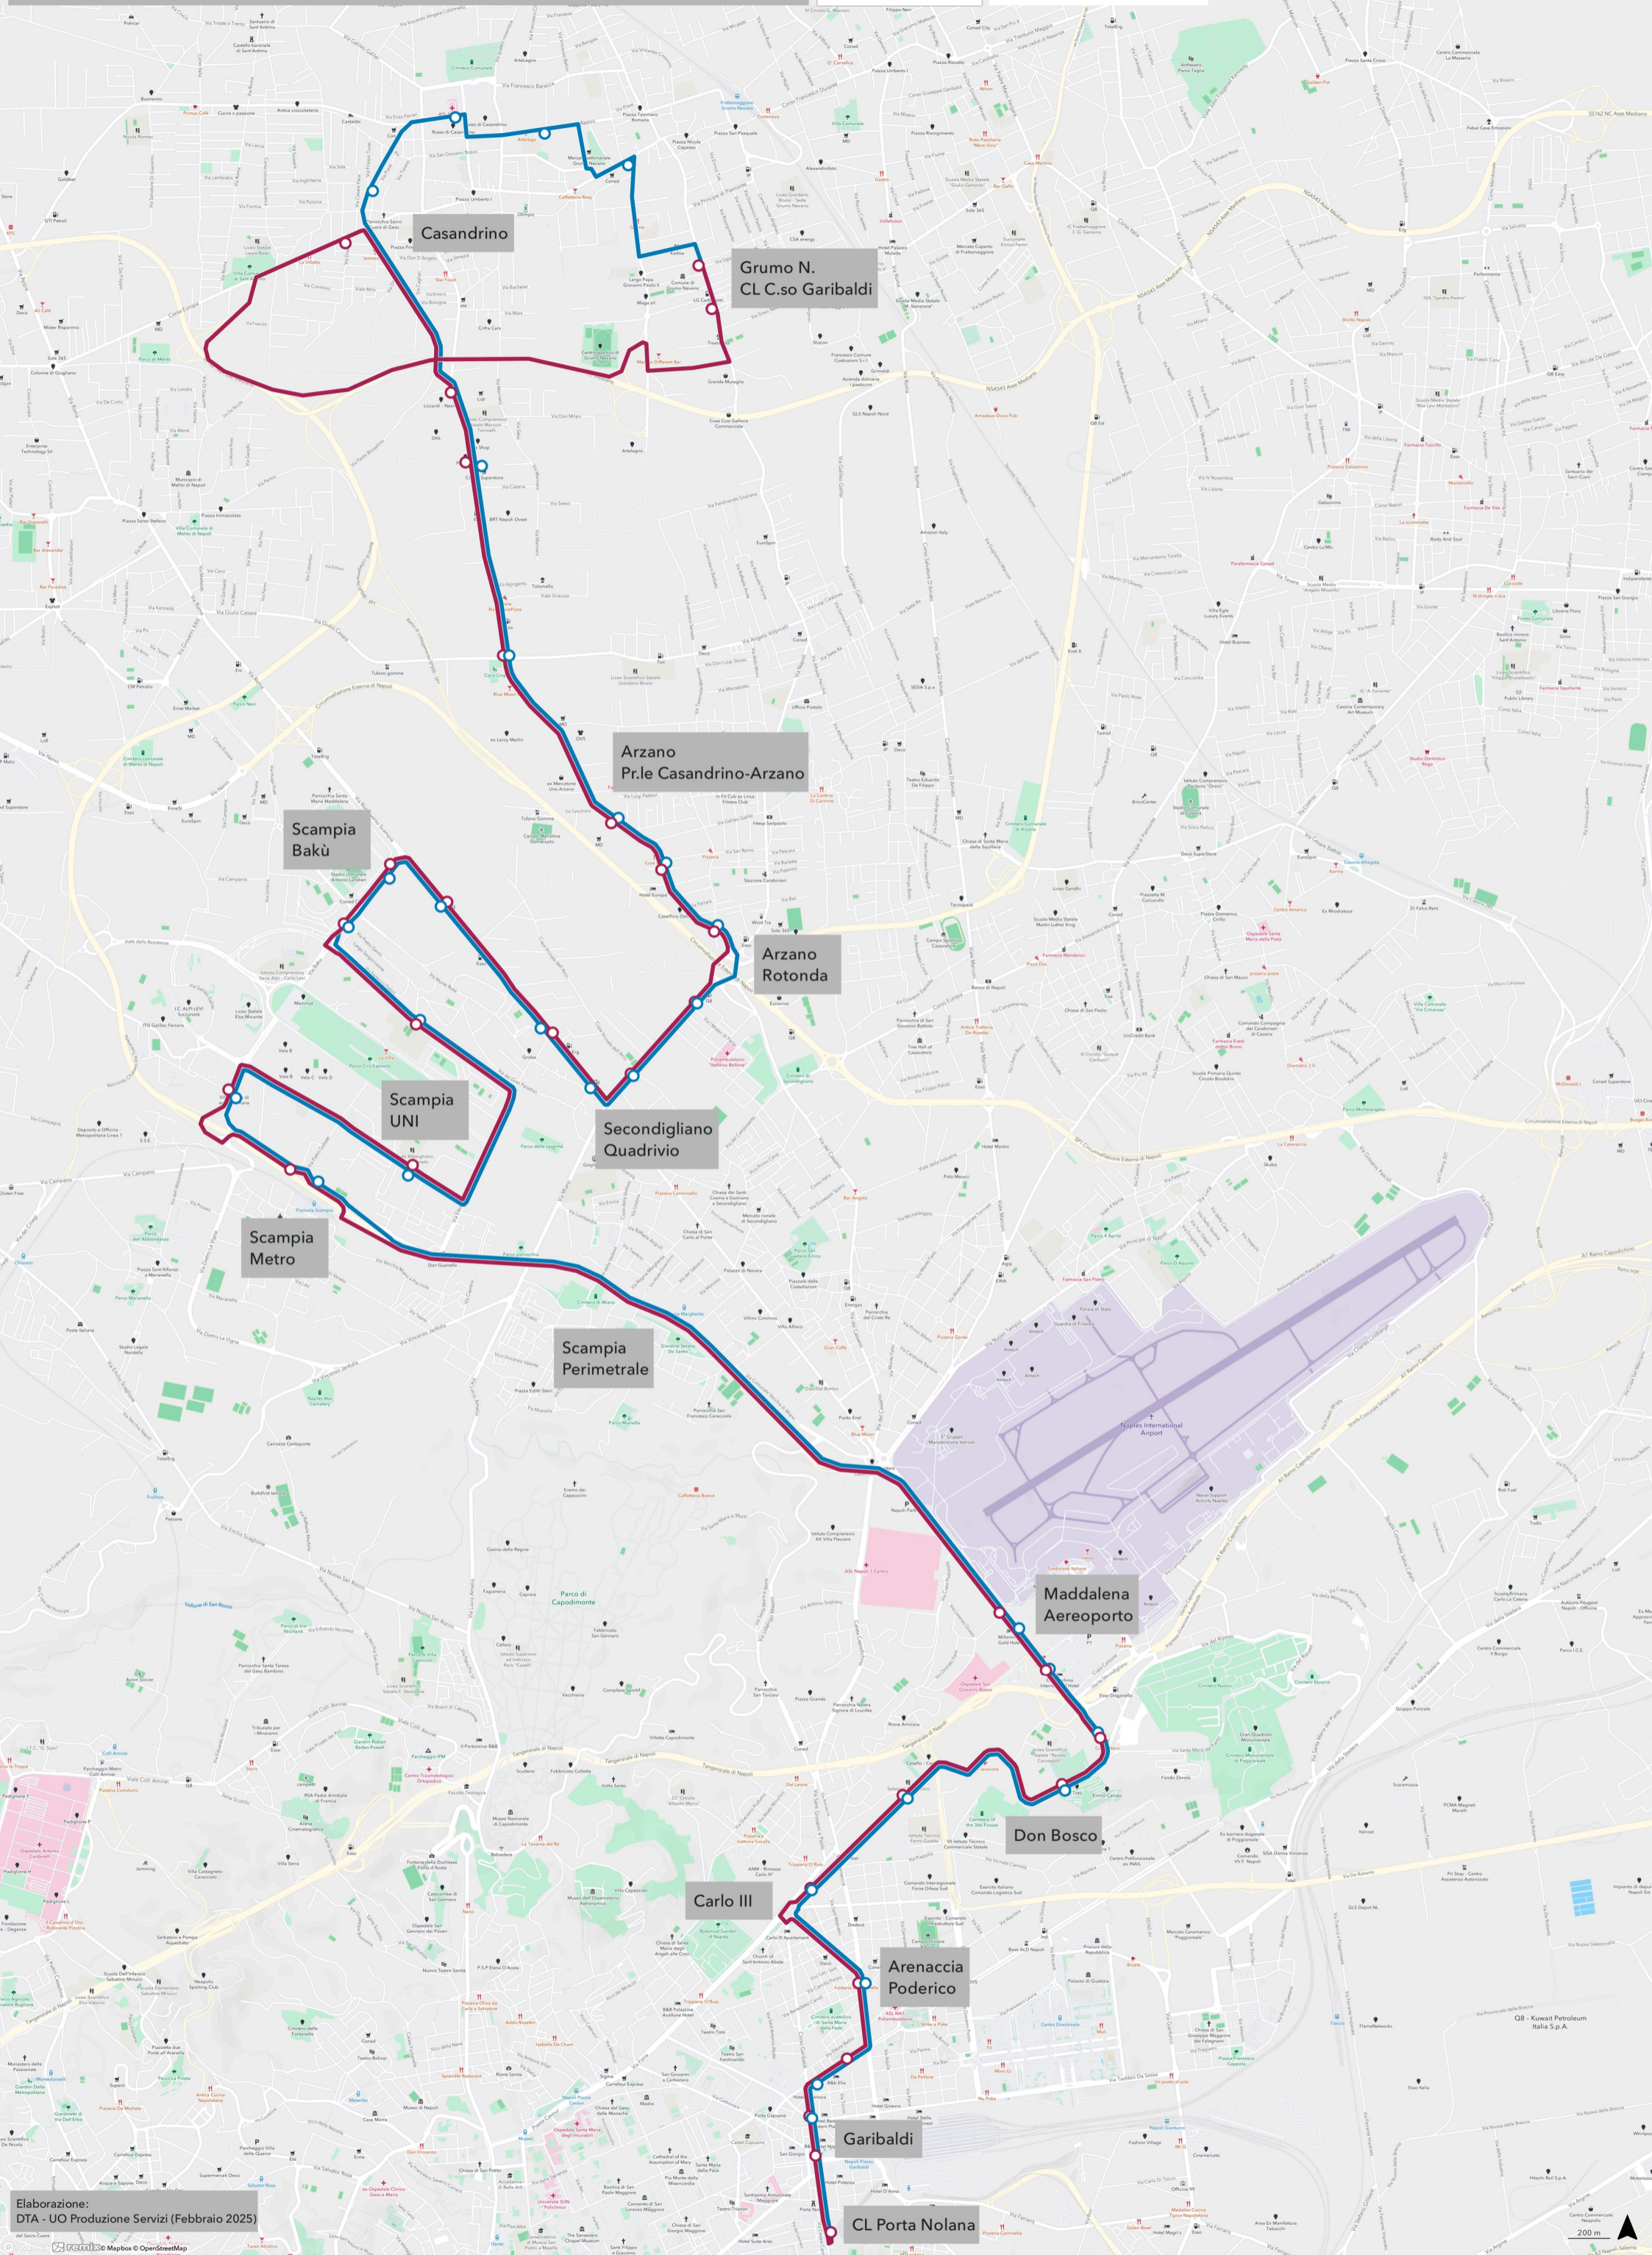

Linea 971 Grumo N.-Scampia-Napoli (Porta Nolana)

971 Grumo-Scampia-Napoli
(Via Perim.)

971 Napoli-Scampia-Grumo
(via Perimetrale)

Casandrino

Grumo N.
CL C.so Garibaldi

Arzano
Pr.le Casandrino-Arzano

Scampia
Bakù

Arzano
Rotonda

Scampia
UNI

Secondigliano
Quadrivio

Scampia
Metro

Scampia
Perimetrale

Maddalena
Aeroporto

Don Bosco

Carlo III

Arenaccia
Poderico

Garibaldi

CL Porta Nolana